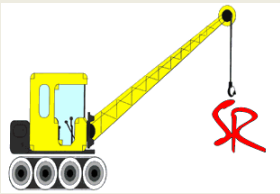

HERBST AKTION 2017

SEBASTIAN RIEDL

Schalungen – Gerüste – Baugeräte
Transporte – Nah-, Fern- & EU-Verkehr

Stapelgestell 143x87x70cm lackiert
1 Querrohr, Rohrdurchmesser 48mm
Stückabnahme € 54,90 / Stück
ab 5 Stück € 52,90 / Stück

Elektro-Heizautomat Remko EM 2000
Luftleistung 220 m³/h, Raumthermostat
eingebaut, 230V, schaltbare Heizleistung
1x 2,0 kW
€ 79,00 / Stück

Auch andere Größen und Ausführungen
ab Lager verfügbar!

Steintrennsäge EuroShatal TS 351
max. Blattgröße 350mm, Schnitttiefe 105mm
max. Schnittlänge 600mm, inkl. Diamantblatt
€ 669,00 / Stück

Arbeitstritt zusammenklappbar
Breite ca. 1,00m Höhe ca. 0,70m
€ 47,50 / Stück

Bauzaun F2 Betafence 3,50m x 2,00m ca. 16kg
€ 28,90 / Stück

Bauzaun F2 Betafence 3,50m x 1,20m ca. 11kg
€ 28,90 / Stück

Betonfuß ca. 36kg
€ 5,75 / Stück

MJ Uni Connect 73cm ca. 101m²

Grundausrüstung € 2490,00 / Pos.

Anhänger wm meyer HZ 7521/126

Innenmaße: ca. 2110x1260x350mm, zul. Ges.-Gewicht 750kg,
Zuladung / Nutzlast ca. 600 kg, V-Deichsel, Alubordwände,
mit Stützrad, incl. Zulassungsbescheinigung