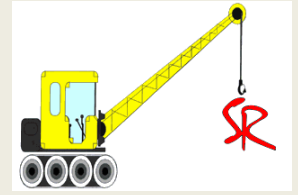

SOMMER AKTION

SEBASTIAN RIEDL

Schalungen – Gerüste – Baugeräte Transporte – Nah-, Fern- & EU-Verkehr

Stahlrohrstützen verzinkt mit Außengewinde Euro Norm
DIN 1065 fremdüberwacht durch TU München
Preis bei Paketabnahme 50 Stück

- D25 (Auszugslänge max. 2,50m)
Sonderpreis € 27,90 / Stück
- D30 (Auszugslänge max. 3,00m)
Sonderpreis € 27,90 / Stück
- D35 (Auszugslänge max. 3,50m)
Sonderpreis € 31,90 / Stück
- D40 (Auszugslänge max. 4,00m)
Sonderpreis € 34,90 / Stück
- D55 (Auszugslänge max. 5,50m)
Sonderpreis € 64,90 / Stück

**Tragkraft in jeder
Auszugslänge 20 kN**

Stahlrohrstützen lackiert mit verzinkten Griff und Bolzen
mit Innengewinde Euro Norm DIN 1065, fremdüberwacht durch
TU München
Preis bei Paketabnahme 50 Stück

- B25 (Auszugslänge max. 2,50m)
Sonderpreis € 19,50 / Stück
- B30 (Auszugslänge max. 3,00m)
Sonderpreis € 20,90 / Stück
- B35 (Auszugslänge max. 3,50m)
Sonderpreis € 23,90 / Stück
- B40 (Auszugslänge max. 4,00m)
Sonderpreis € 26,90 / Stück