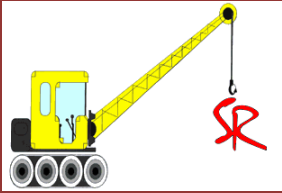

WEIHNACHTSAKTION

SEBASTIAN RIEDL

Schalungen – Gerüste – Baugeräte
Transporte – Nah-, Fern- & EU-Verkehr

Großer Mietpark

Es stehen immer mehr als 25
Mietanhänger
in verschiedenen Ausführungen
von 750kg – 11000kg
zur Verfügung!

MIETE – MIETE – MIETE

Bauzäune auch für Veranstaltungen
Wand- und Deckenschalungen versch. Systeme
Fahrgerüste verschiedene Ausführungen
Baustelleneinrichtungen
Schneidemaschinen
Rüttelplatten / Stampfer
Minibagger / Raumentfeuchter
Geda-Aufzüge, Kleingeräte
und vieles mehr!